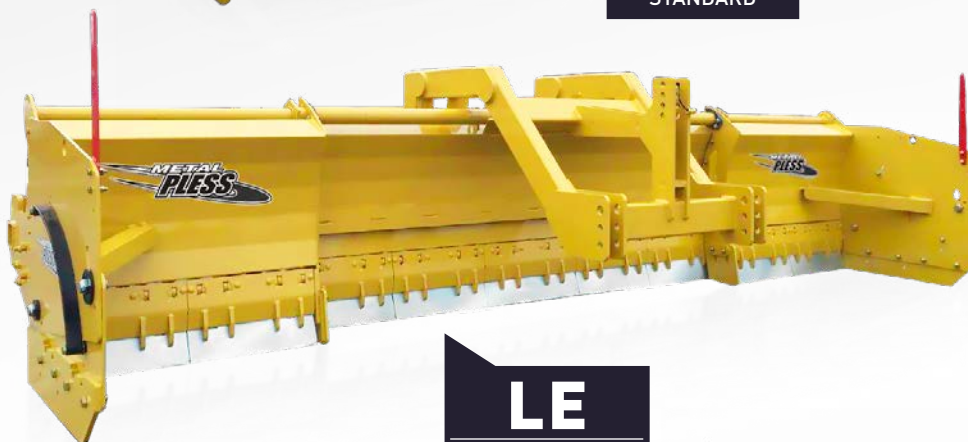

EXTENDMAXX EX4

- lame extensible
- Oreilles fixes

EXTENDMAXX EX4

L'ExtendMaxx EX4 est une lame à neige extensible avec oreilles fixes.

Elle s'installe sur le 3 points arrière d'un tracteur.

FICHE
TECHNIQUE

SCANNEZ
avec votre
application caméra
sur tous
les cellulaires

EXTENDMAXX EX4

STD
STANDARD

LE

COUTEAUX FLOTTANTS
« LIVE EDGE »

HD

COUTEAUX DÉCLENCEURS
À ROULEMENT DOUX

Disponible en STD, HD ou LE

Ce système requiert 1 sortie d'huile double.
Non inclus: boyaux et connecteurs de la lame au tracteur.

MODÈLE	DIMENSIONS DE LA LAME			POIDS APPROX.
	FERMÉE	HAUTEUR	EXTENSION	
EX4 06-10 STD	6'	24"	10'	904 lbs
EX4 07-12 STD	7'	30"	12'	1 610 lbs
EX4 08-13 STD	8'	36"	13'	2 205 lbs
EX4 08-14 STD	8'	42"	14'	2 700 lbs
EX4HD 08-14 HD ou LE	8'	36"	14'	3 900 lbs
EX4HD 10-16 HD ou LE	10'	36"	16'	4 500 lbs