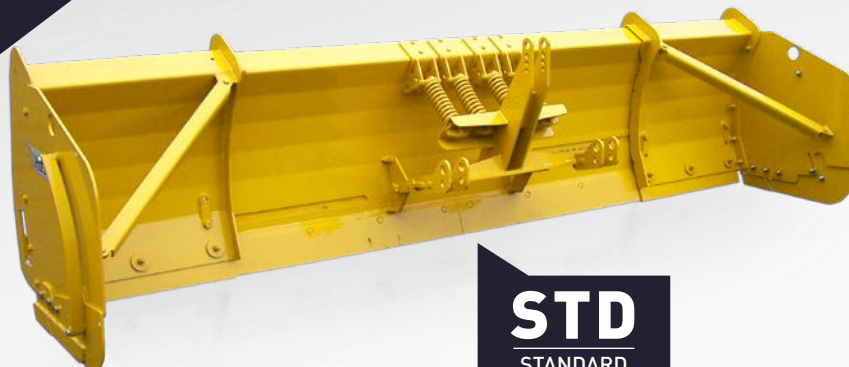

EXTENDMAXX EX4

- lame extensible
- Oreilles fixes

EXTENDMAXX EX4

L'ExtendMaxx EX4 est une lame à neige extensible avec oreilles fixes.

Elle s'installe sur le 3 points arrière d'un tracteur.

FICHE
TECHNIQUE

SCANNEZ
avec votre
application caméra
sur tous
les cellulaires

EXTENDMAXX EX4

STD
STANDARD

LE

COUTEAUX FLOTTANTS
« LIVE EDGE »

HD

COUTEAUX DÉCLENCEURS
À ROULEMENT DOUX

Disponible en STD, HD ou LE

Ce système requiert 1 sortie d'huile double.
Non inclus: boyaux et connecteurs de la lame au tracteur.

MODÈLE	DIMENSIONS DE LA LAME			POIDS APPROX.
	FERMÉE	HAUTEUR	EXTENSION	
EX4 06-10 STD	6'	24"	10'	904 lbs
EX4 07-12 STD	7'	30"	12'	1 610 lbs
EX4 08-13 STD	8'	36"	13'	2 205 lbs
EX4 08-14 STD	8'	42"	14'	2 700 lbs
EX4HD 08-14 HD ou LE	8'	36"	14'	3 900 lbs
EX4HD 10-16 HD ou LE	10'	36"	16'	4 500 lbs

Les prix, spécifications, modèles et/ou numéros de modèle sont susceptibles de changer.

OPTIONS (non incluse)

- Couleur non standard (NSC1).

Les photos sont à titre indicatif, leurs grandeurs ne déterminent pas la dimension réelle du produit et peuvent comporter des options.